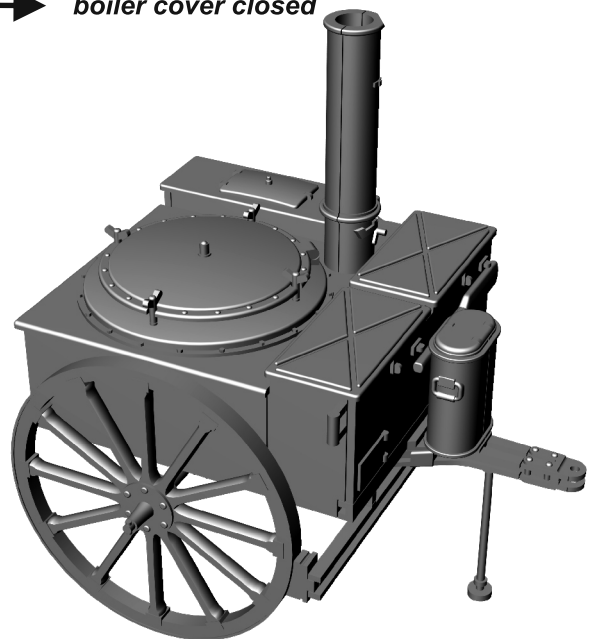

German small field kitchen Hf.14 (kleine Feldküche 14)

Cat. no. 35008

Scale 1/35

Project, design & artwork: Jarosław Leoniec
Research: Jarosław Leoniec & IBG crew

- 1** Element złożony we wcześniejszym etapie
Element assembled in previous step
- 1** Element po złożeniu w aktualnym etapie
Element after assembly in actual step
- ?** Wersja do wyboru
Version to choose
- 1** Kalkomania
Decal
- A** Kolor farby
Paint colour

otwarta pokrywa kotła
boiler cover open

zamknięta pokrywa kotła
boiler cover closed

WYKONANY MODEL
FINISHED MODEL

otwarta pokrywa kotła
boiler cover open

zamknięta pokrywa kotła
boiler cover closed

MALOWANIE I KALKOMANIE
COLOURS AND DECALS